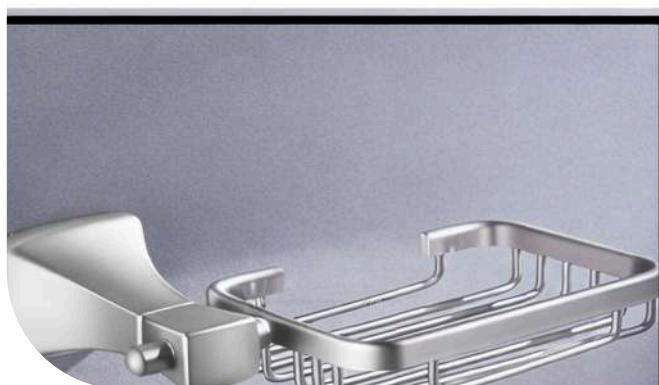

SET 100229

Set de accesorios completo negro
incluye:

1. Pañera Grande
2. Pañera pequeña
3. Gancho
4. Portapapel
5. Soporte de vaso
6. Jabonera

CRC 137,900 IVAI