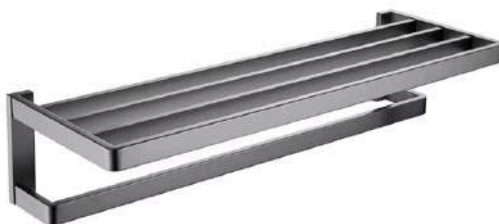

TEMPO-02PL-NW

Plomo
Pañera grande tipo estante de 60cm

CRC 89,900 IVAI