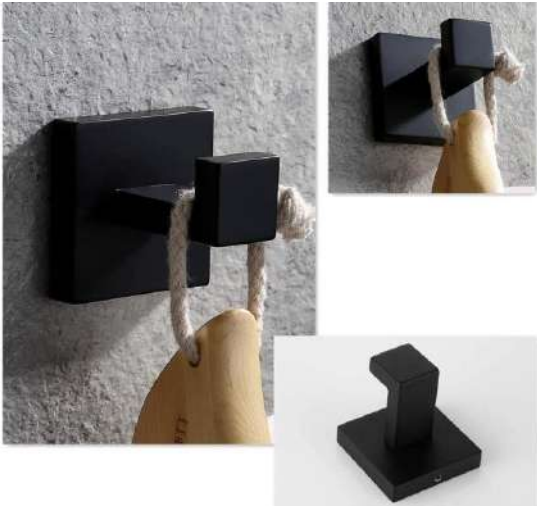

TEMPO-01C

Cromado
Gancho cuadrado

CRC 17,900 IVAI