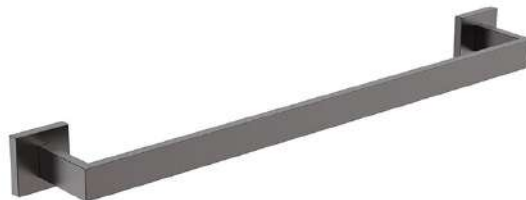

**CRC 47,900 IVAI**

**TEMPO-05G**

Dorado  
Pañera grande de 60 cm

**CRC 52,900 IVAI**

**TEMPO-05N**

Negro  
Pañera grande de 60 cm

**CRC 47,900 IVAI**

**TEMPO-05PL**