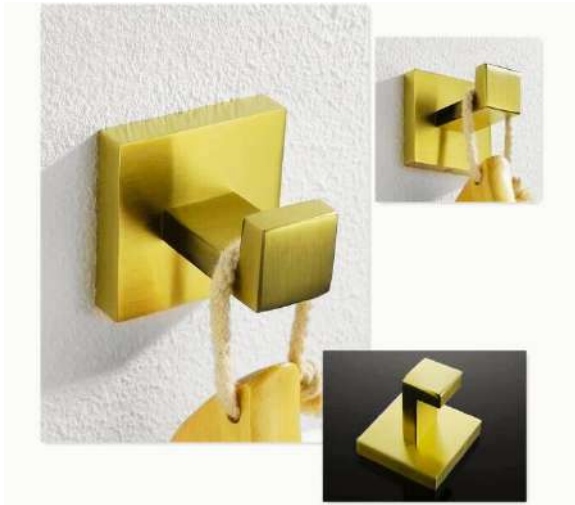

TEMPO-01G

Dorado
Gancho cuadrado

CRC 18,900 IVAI